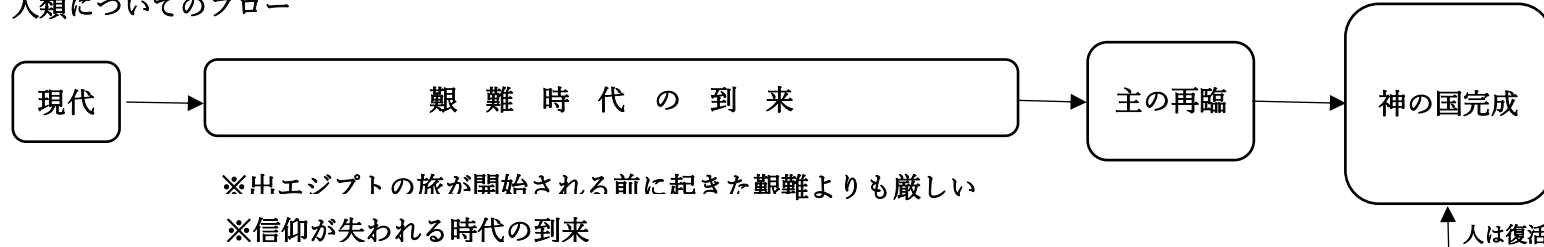

ヨハネの黙示録 概略図

1. 人類についてのフロー

2. 人の死後についてのフロー

※賢い乙女に倣い、来る世の備えをなす

※主に倣う者（心・言葉・行動・祈り）を魂の土台 ➡ 主の死と復活の恵みに希望を抱き現世を生きる