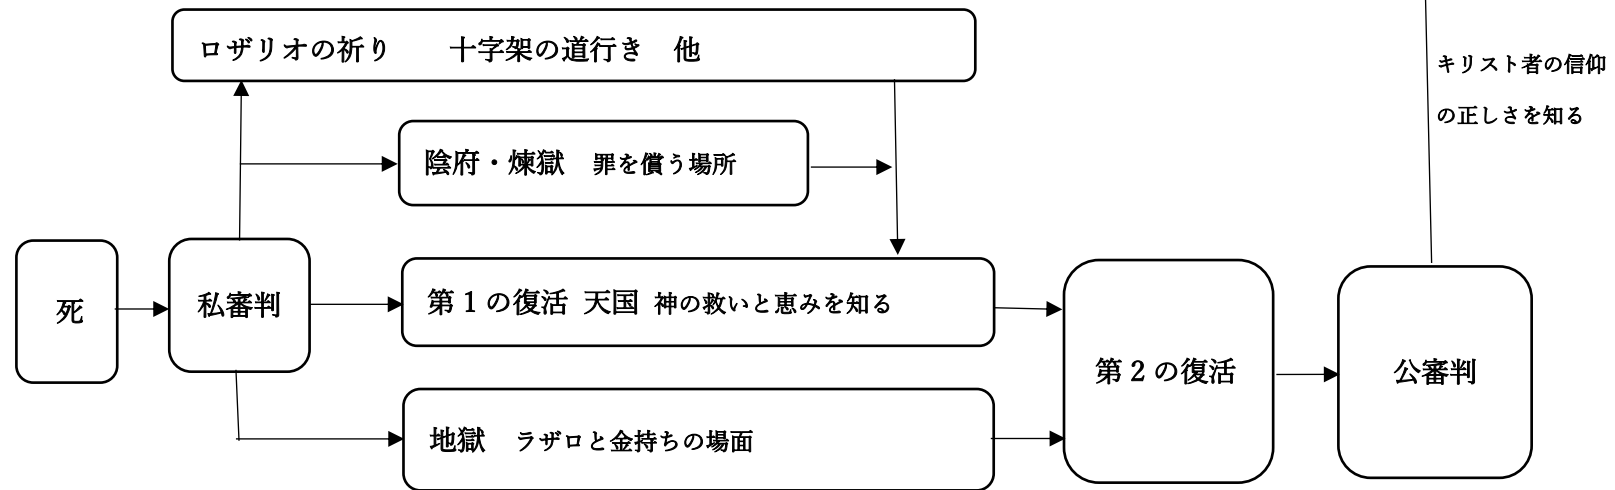

ヨハネの黙示録 概略図

1. 人類についてのフロー

2. 人の死後についてのフロー

※賢い乙女に倣い、来る世の備えをなす

※主に倣う者（心・言葉・行動・祈り）を魂の土台 ➡ 主の死と復活の恵みに希望を抱き現世を生きる